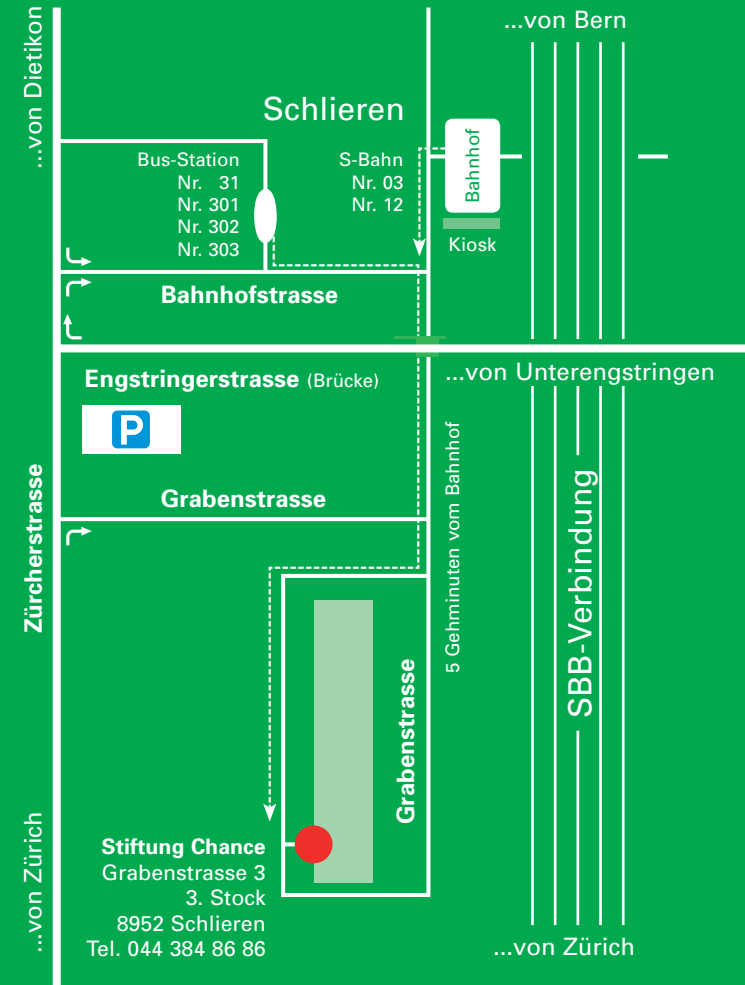

# Standort-Plan Schlieren

### Fahrplan Zürich HB – Schlieren – Zürich HB

erster	S-Bahn Grundtakt S3, S12		letzter
05:43 (alle 15 Min.)	Zürich HB	↑	
05:58	Zürich Hardbrücke		
	Zürich Altstetten		23:49
	Schlieren	↑	00:04